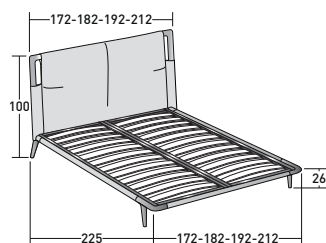

PIANO A DOGHE REGOLABILI