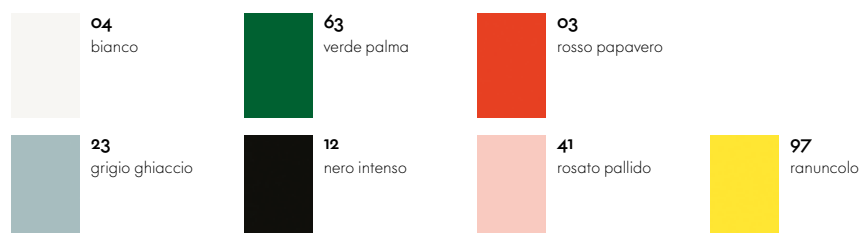

DIMENSIONI

Eames Elephant (Small)

SUPERFICI E COLORI

Materiale plastico (Eames Elephant small)