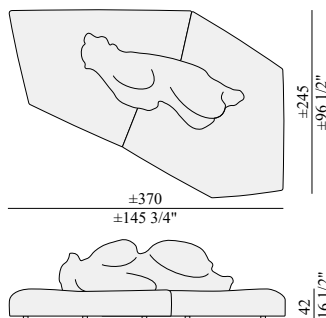

PCK022dx

divano
sofa
canapé
Sofa