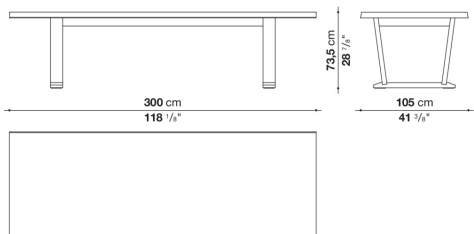

InToto

TAVOLI

2020

Antonio Citterio

Descrizione

Tavolo da pranzo interamente in legno, vanta un caratteristico design minimalista che mette in risalto la raffinata e solida struttura a cavalletto. Il tavolo è disponibile in tre generose misure e in diversi materiali.

Informazioni tecniche

Piano
legno massello, pannello in tamburato e particelle di legno impiallacciato
Struttura
legno massello
Puntali
feltro

Disegni tecnici

INT30

INT35

INT41