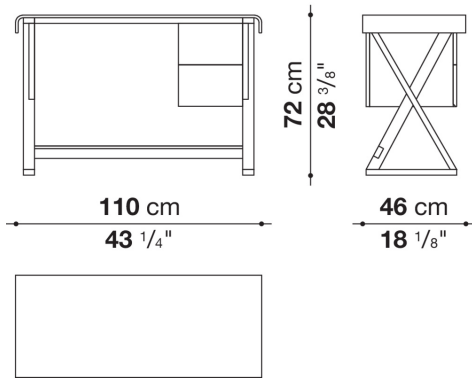

Disegni tecnici

SMSC11